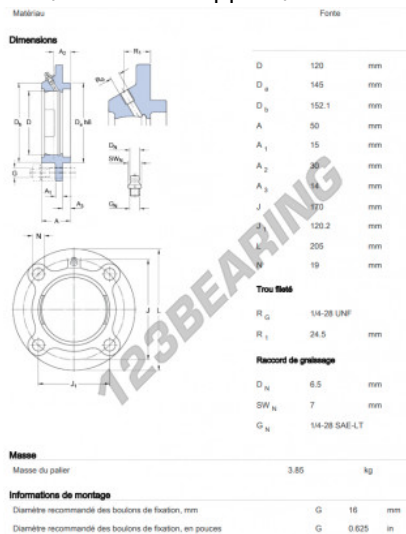

Cuscinetti conico 387A-382S-SKF - 387A-382S-SKF

<https://www.123cuscinetti.ch/cuscinetti-supporti/cuscinetti-rulli/conico/387a-382s-skf>

CARATTERISTICHE DEL PRODOTTO

Marchio	SKF
N° Ean13	3616060833754
Diametro interno	57.15 mm
Diametro esterno	96.838 mm
Spessore	25.4 mm
Imballaggio	1