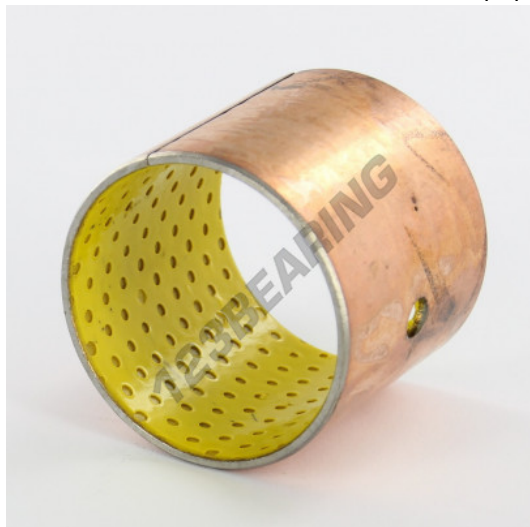

## **Boccole lisce PAP PAP5050-P20 - PAP5050-P20**

<https://www.123cuscinetti.ch/accessori/boccole/lisce-pap/pap5050-p20>

### **CARATTERISTICHE DEL PRODOTTO**

Marchio	GEN
Diametro interno	50 mm
Diametro interno	1.969" inch
Diametro esterno	55 mm
Diametro esterno	2.165" inch
Spessore	50 mm
Spessore	1.969" inch
Tipo	PAP
Peso	129 g
Imballaggio	1