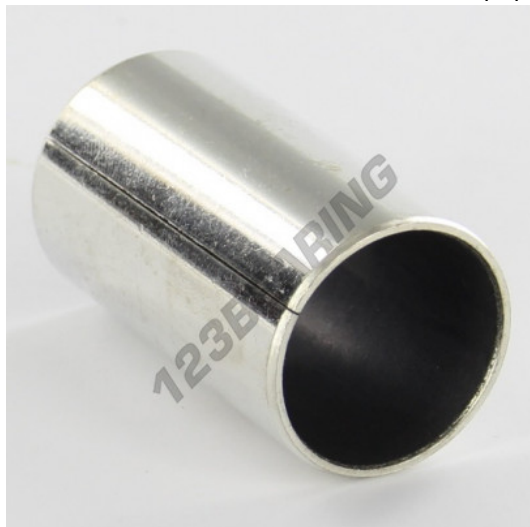

**Boccole lisce PAP**  
**PAP2550-P10 - PAP2550-P10**

<https://www.123cuscinetti.ch/accessori/boccole/lisce-pap/pap2550-p10>

**CARATTERISTICHE DEL PRODOTTO**

Marchio	GEN
Diametro interno	25 mm
Diametro esterno	28 mm
Spessore	50 mm
Tipo	PAP
Peso	46 g
Imballaggio	1