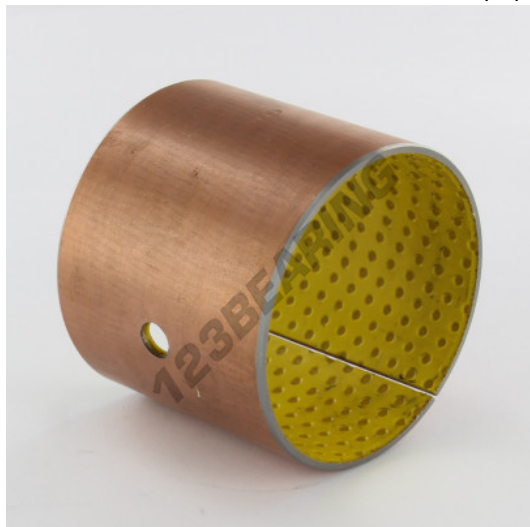

Boccole lisce PAP PAP6560-P20 - PAP6560-P20

<https://www.123cuscinetti.ch/accessori/boccole/lisce-pap/pap6560-p20>

CARATTERISTICHE DEL PRODOTTO

Marchio	GEN
Diametro interno	65 mm
Diametro esterno	70 mm
Spessore	60 mm
Tipo	PAP
Peso	196 g
Imballaggio	1