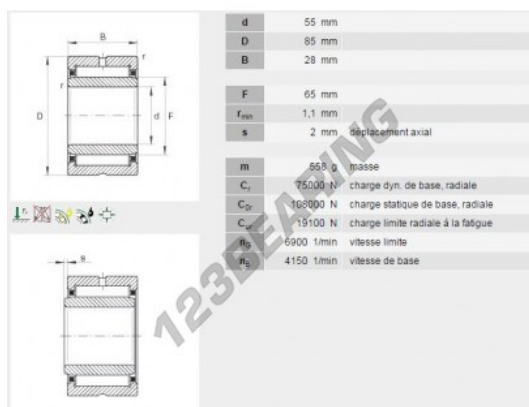

Cuscinetti a rullini NKIS55-INA - NKIS55-INA

<https://www.123cuscinetti.ch/cuscinetti-supporti/cuscinetti-rullini/rullini/nkis55-ina>

CARATTERISTICHE DEL PRODOTTO

Marchio	INA
N° Ean13	4047643203746
Diametro interno	55 mm
Diametro esterno	85 mm
Spessore	28 mm
Peso	570 g
Imballaggio	-
Standard	-