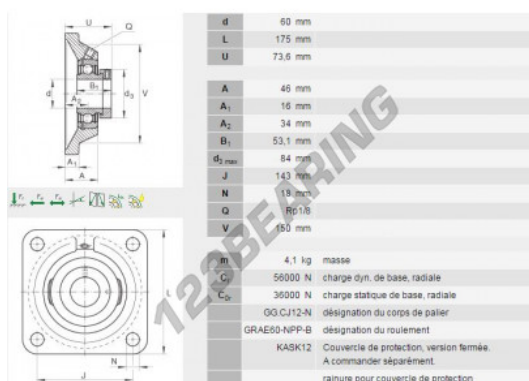

## Supporti 4 fissaggi PCJ60N-INA - PCJ60N-INA

<https://www.123cuscinetti.ch/cuscinetti-supporti/supporti/supporti-ghisa-4/pcj60n-ina>

### CARATTERISTICHE DEL PRODOTTO

|                                 |                                 |
|---------------------------------|---------------------------------|
| Marchio                         | INA                             |
| N° Ean13                        | 3663952127200                   |
| Numero di elementi di fissaggio | 4                               |
| Serraggio                       | Anello di bloccaggio eccentrico |
| Interasse di fissaggio          | 143 mm                          |
| Materiale                       | ghisa                           |
| Imballaggio                     | 1                               |