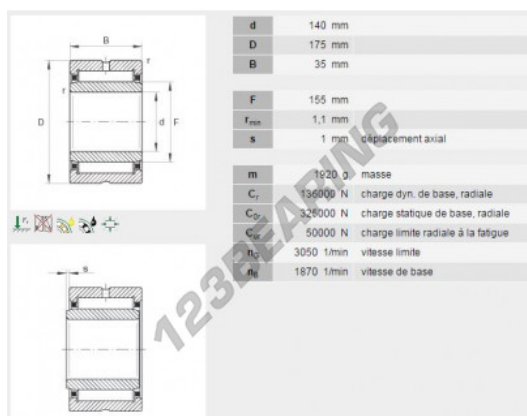

Cuscinetti a rullini NA4828-INA - NA4828-INA

<https://www.123cuscinetti.ch/cuscinetti-supporti/cuscinetti-rullini/rullini/na4828-ina>

CARATTERISTICHE DEL PRODOTTO

| | |
|------------------|---------------|
| Marchio | INA |
| N° Ean13 | 3663952124421 |
| Diametro interno | 140 mm |
| Diametro esterno | 175 mm |
| Spessore | 35 mm |
| Imballaggio | 1 |