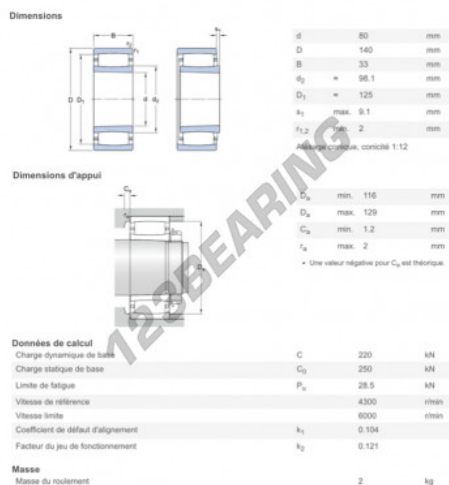

## Cuscinetti a rulli C2216-K-SKF - C2216-K-SKF

<https://www.123cuscinetti.ch/cuscinetti-supporti/cuscinetti-rulli/rulli/c2216-k-skf>

Roulements à rouleaux toroïdaux CARB

## CARATTERISTICHE DEL PRODOTTO

Marchio	SKF
N° Ean13	7316577759054
Diametro interno	80 mm
Diametro esterno	140 mm
Spessore	33 mm
Velocità limite	6000 rpm
Peso	2000 g
Carico dinamico	220 kN
Carico statico	250 kN
Imballaggio	1