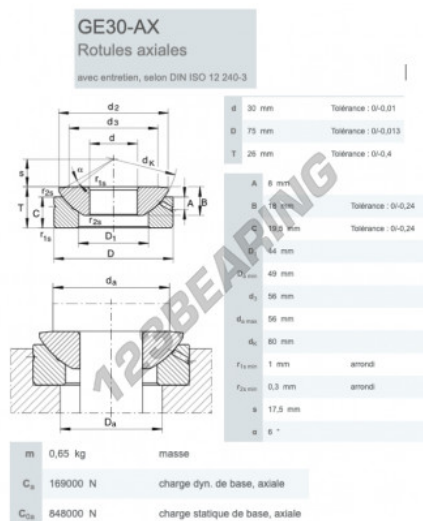

### CARATTERISTICHE DEL PRODOTTO

Marchio	INA
N° Ean13	3616060824738
Diametro interno	30 mm
Diametro esterno	75 mm
Spessore	26 mm
Tipo	GE
Il filo	Filetto destro
Lubrificazione	con
Imballaggio	1

[contatto@123cuscinetti.ch](mailto:contatto@123cuscinetti.ch)