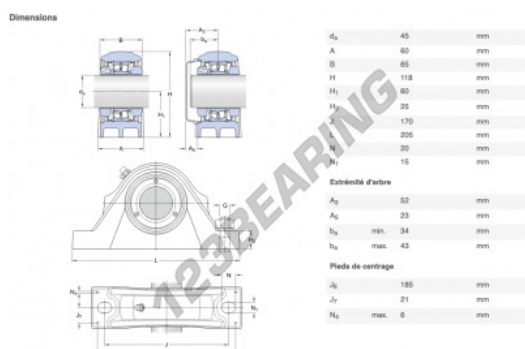

Supporti 2 fissaggi SYNT45-F-SKF - SYNT45-F-SKF

<https://www.123cuscinetti.ch/cuscinetti-supporti/supporti/supporti-ghisa-2/synt45-f-skf>

CARATTERISTICHE DEL PRODOTTO

Marchio	SKF
N° Ean13	7316574304776
Diametro dell'albero	45 mm
Numero di elementi di fissaggio	2
Serraggio	Concentra
Interasse di fissaggio	170 mm
Materiale	ghisa
Peso	4000 g
Imballaggio	1