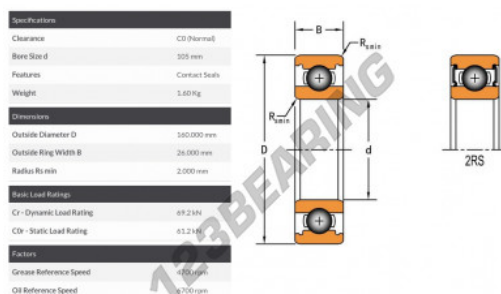

### CARATTERISTICHE DEL PRODOTTO

Marchio	TIMKEN
N° Ean13	53893722344
Diametro interno	105 mm
Impermeabilizzazione	Tenuta su ambo i lati
Diametro esterno	160 mm
Spessore	26 mm
Peso	1590 g
Carico dinamico	29.2 kN
Carico statico	61.2 kN
Imballaggio	1