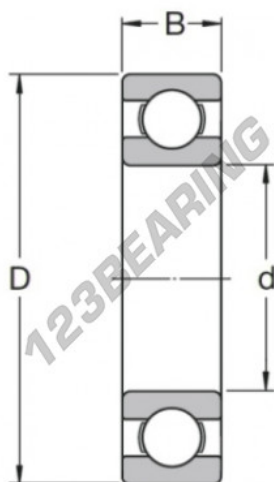

## Cuscinetti a sfera fila unica 6009-C2-SKF - 6009-C2-SKF

<https://www.123cuscinetti.ch/cuscinetti-supporti/cuscinetti-sfera/fila-unica/6009-c2-skf>

### CARATTERISTICHE DEL PRODOTTO

Marchio	SKF
N° Ean13	7316570003741
Diametro interno	45 mm
Diametro interno	1.772" inch
Impermeabilizzazione	Non è a tenuta stagna
Gabbia	Lamiera
Gioco radiale	C2
Diametro esterno	75 mm
Diametro esterno	2.953" inch
Spessore	16 mm
Spessore	0.63" inch
Velocità limite	12000 rpm
Carico dinamico	22.1 kN
Carico statico	14.6 kN
Imballaggio	1