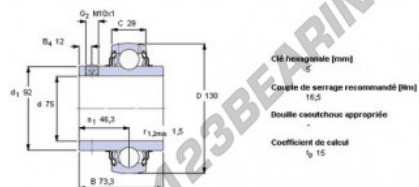

## Accessorio de supporti YAR215-2F-SKF - YAR215-2F-SKF

<https://www.123cuscinetti.ch/cuscinetti-supporti/supporti/accessorio/yar215-2f-skf>

Dimensions d'encombrement			Charges de base		Vitesse limite	Désignation	
d	D	B	C	dynamique C	statique C <sub>0</sub>	avec tolérage d'arbre h6	
mm				kN		tr/min	-
75	130	73,3	29	66,3	49	2600	YAR 215-2F

## CARATTERISTICHE DEL PRODOTTO

Marchio	SKF
N° Ean13	7316570626261
Diametro interno	75 mm
Diametro esterno	130 mm
Spessore	73.3 mm
Serraggio	Vite di bloccaggio
Velocità limite	2600 rpm
Peso	2100 g
Carico dinamico	66 kN
Carico statico	49 kN
Imballaggio	1