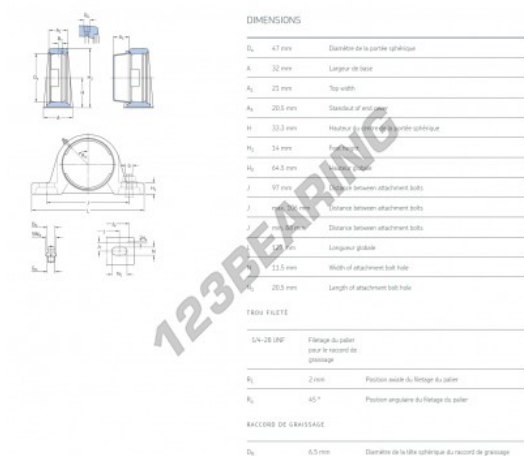

## Supporti 2 fissaggi SY504-M-SKF - SY504-M-SKF

<https://www.123cuscinetti.ch/cuscinetti-supporti/supporti/supporti-ghisa-2/sy504-m-skf>

## CARATTERISTICHE DEL PRODOTTO

Marchio	SKF
N° Ean13	7316570518252
Velocità limite	8500 rpm
Materiale	ghisa
Peso	434 g
Carico dinamico	13 kN
Carico statico	7 kN
Imballaggio	1
Standard	Nessuno standard

[contatto@123cuscinetti.ch](mailto:contatto@123cuscinetti.ch)