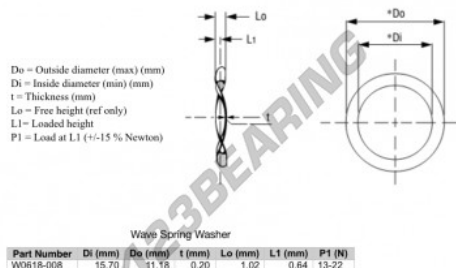

Rondelle ondulate WSW-15.7-11.18-0.2 - W0618-008

<https://www.123cuscinetti.ch/accessori/rondella/rondelle-ondulate/w0618-008>

CARATTERISTICHE DEL PRODOTTO

Marchio	GEN
Diametro interno	11.18 mm
Diametro esterno	15.7 mm
Spessore	0.2 mm
Materiale	ACCIAIO
Altezza libera	1.02 mm
Imballaggio	1
Altezza di carico	0.64
Carico piatto (circa)	17 N