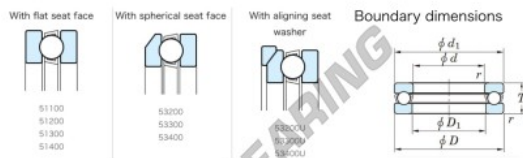

Cuscinetti assiali 53412U-JTEKT - 53412U-KOYO

<https://www.123cuscinetti.ch/cuscinetti-supporti/cuscinetti-sfera/assiali/53412u-koyo>

Spherical Roller Bearings - Single Direction

Bearing No.	Boundary dimensions (mm)				Static load ratings (kN)		Fatigue load ratings (kN)		Limiting speeds (rpm)	
	d	D	B	T	C ₀	C	C ₀	C	Grease lub.	Oil lub.
53412U	60	130	58	1.5	267	437	19.7	1100		

CARATTERISTICHE DEL PRODOTTO

Marchio	JTEKT
N° Ean13	3616060803962
Diametro interno	60 mm
Diametro esterno	130 mm
Spessore	58 mm
Velocità limite	1100 rpm
Carico dinamico	267 kN
Carico statico	437 kN
Imballaggio	1