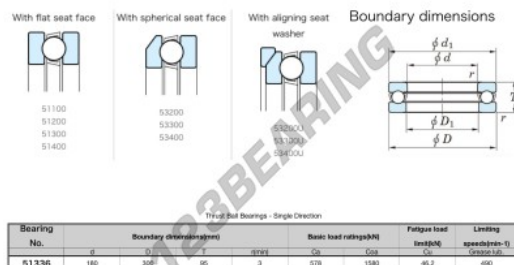

### CARATTERISTICHE DEL PRODOTTO

Marchio	JTEKT
N° Ean13	3616060802880
Diametro interno	180 mm
Diametro esterno	300 mm
Spessore	95 mm
Velocità limite	490 rpm
Carico dinamico	578 kN
Carico statico	1580 kN
Imballaggio	1