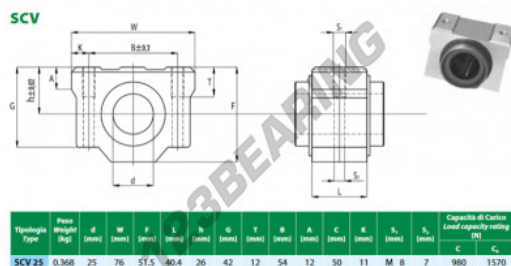

Altro cuscinetti SCV25-UU-AS - SCV25-UU-AS

<https://www.123cuscinetti.ch/cuscinetti-supporti/altro-cuscinetti/scv25-uu-as>

CARATTERISTICHE DEL PRODOTTO

Marchio	GEN
Diametro interno	25 mm
Diametro esterno	76 mm
Spessore	40.4 mm
Peso	350 g
Carico dinamico	980 kN
Carico statico	1570 kN
Imballaggio	1
Standard	Nessuno standard