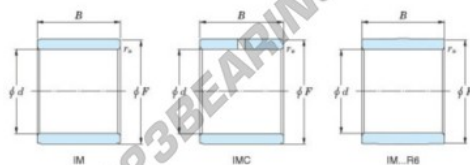

Anelli interni IM-19035-JTEKT - IM-19035-KOYO

<https://www.123cuscinetti.ch/cuscinetti-supporti/cuscinetti-rullini/anelli-interni/im-19035-koyo>

Boundary dimensions

Metric combined

Bearing No.	Boundary dimensions(mm)			
	d	F	B	rs
IM 19035	35	40	27,5	0,35

CARATTERISTICHE DEL PRODOTTO

Marchio	JTEKT
N° Ean13	3616060801357
Diametro interno	35 mm
Diametro esterno	40 mm
Spessore	27.5 mm
Tipo	IM...P
Imballaggio	1

contatto@123cuscinetti.ch

CRT4 de Lesquin 60 Rue Du Haut De Sainghin 59273 Fretin FRANCE