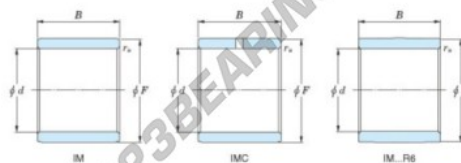

Anelli interni IM-19025-JTEKT - IM-19025-KOYO

<https://www.123cuscinetti.ch/cuscinetti-supporti/cuscinetti-rullini/anelli-interni/im-19025-koyo>

Boundary dimensions

Bearing No.	Boundary dimensions(mm)			
	d	F	B	r _s
IM 19025	25	30	27,5	0,35

CARATTERISTICHE DEL PRODOTTO

Marchio	JTEKT
N° Ean13	3616060801319
Diametro interno	25 mm
Diametro esterno	30 mm
Spessore	27.5 mm
Tipo	IM...P
Imballaggio	1

contatto@123cuscinetti.ch

CRT4 de Lesquin 60 Rue Du Haut De Sainghin 59273 Fretin FRANCE