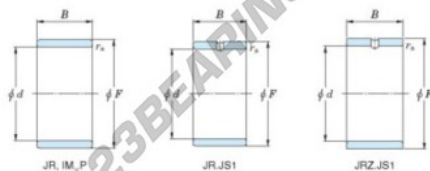

Anelli interni

JR15X20X12JS1-JTEKT - JR15X20X12JS1-KOYO

<https://www.123cuscinetti.ch/cuscinetti-supporti/cuscinetti-rullini/anelli-interni/jr15x20x12js1-koyo>

Boundary dimensions

Metric series

Bearing No.	Boundary dimensions(mm)			
	d	F	B	rs
JR15x20x12JS1	15	20	12	0,3

CARATTERISTICHE DEL PRODOTTO

Marchio	JTEKT
N° Ean13	3616060799067
Diametro interno	15 mm
Diametro esterno	20 mm
Spessore	12 mm
Tipo	JR...JS1
Imballaggio	1

contatto@123cuscinetti.ch

CRT4 de Lesquin 60 Rue Du Haut De Sainghin 59273 Fretin FRANCE