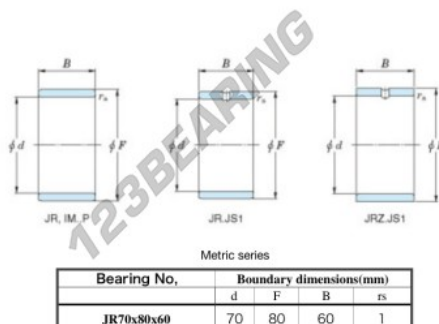

Anelli interni JR70X80X60-JTEKT - JR70X80X60-KOYO

<https://www.123cuscinetti.ch/cuscinetti-supporti/cuscinetti-rullini/anelli-interni/jr70x80x60-koyo>

Boundary dimensions

CARATTERISTICHE DEL PRODOTTO

Marchio	JTEKT
N° Ean13	3616060800886
Diametro interno	70 mm
Diametro esterno	80 mm
Spessore	60 mm
Tipo	JR
Imballaggio	1