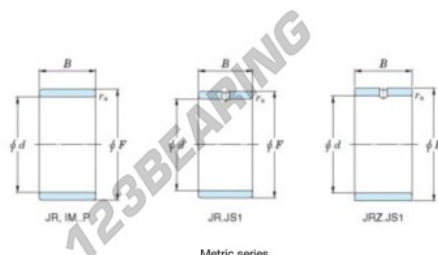

## Anelli interni

### JR45X50X25.50-JTEKT - JR45X50X25.50-KOYO

<https://www.123cuscinetti.ch/cuscinetti-supporti/cuscinetti-rullini/anelli-interni/jr45x50x25.50-koyo>

Boundary dimensions

Metric series

Bearing No.	Boundary dimensions(mm)			
	d	F	B	rs
JR45x50x25,5	45	50	25,5	0,3

## CARATTERISTICHE DEL PRODOTTO

Marchio	JTEKT
N° Ean13	3616060800367
Diametro interno	45 mm
Diametro esterno	50 mm
Spessore	25.5 mm
Tipo	JR
Imballaggio	1

[contatto@123cuscinetti.ch](mailto:contatto@123cuscinetti.ch)