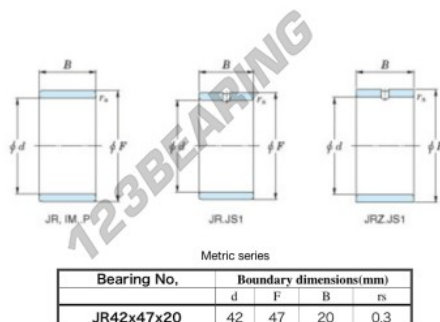

Anelli interni JR42X47X20-JTEKT - JR42X47X20-KOYO

<https://www.123cuscinetti.ch/cuscinetti-supporti/cuscinetti-rullini/anelli-interni/jr42x47x20-koyo>

Boundary dimensions

CARATTERISTICHE DEL PRODOTTO

Marchio	JTEKT
N° Ean13	3616060800329
Diametro interno	42 mm
Diametro esterno	47 mm
Spessore	20 mm
Tipo	JR
Imballaggio	1