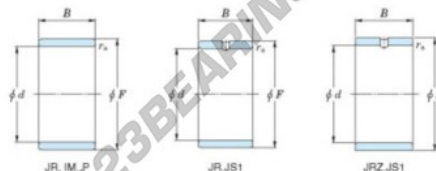

## Anelli interni

### IM-40-45-25-P-JTEKT - IM-40-45-25-P-KOYO

<https://www.123cuscinetti.ch/cuscinetti-supporti/cuscinetti-rullini/anelli-interni/im-40-45-25-p-koyo>

Boundary dimensions

Metric series

Bearing No.	Boundary dimensions(mm)			
	d	F	B	rs
IM 40 45 25 P	40	45	25	0,35

## CARATTERISTICHE DEL PRODOTTO

Marchio	JTEKT
N° Ean13	3616060800244
Diametro interno	40 mm
Diametro esterno	45 mm
Spessore	25 mm
Tipo	JR
Imballaggio	1

[contatto@123cuscinetti.ch](mailto:contatto@123cuscinetti.ch)