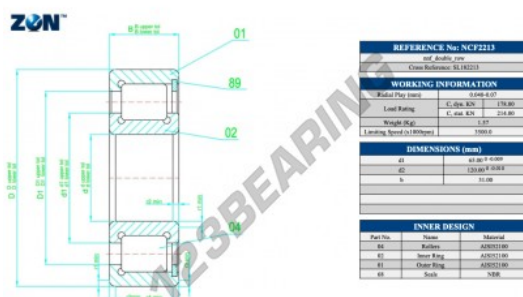

Cuscinetti a rulli NCF2213-ZEN - NCF2213-ZEN

<https://www.123cuscinetti.ch/cuscinetti-supporti/cuscinetti-rulli/rulli/ncf2213-zen>

CARATTERISTICHE DEL PRODOTTO

Marchio	ZEN
N° Ean13	3616060799579
Diametro interno	65 mm
Diametro esterno	120 mm
Spessore	31 mm
Velocità limite	3500 rpm
Peso	1.57 g
Carico dinamico	178 kN
Carico statico	214 kN
Imballaggio	1
Standard	Nessuno standard