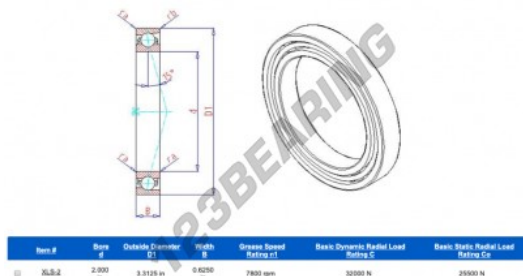

Cuscinetti a sfera fila unica XLS2 - XLS2

<https://www.123cuscinetti.ch/cuscinetti-supporti/cuscinetti-sfera/fila-unica/xls2>

CARATTERISTICHE DEL PRODOTTO

Marchio	GEN
Diametro interno	50.8 mm
Diametro esterno	84.138 mm
Spessore	15.875 mm
Velocità limite	7800 rpm
Peso	316 g
Carico dinamico	32 kN
Carico statico	25.5 kN
Imballaggio	1