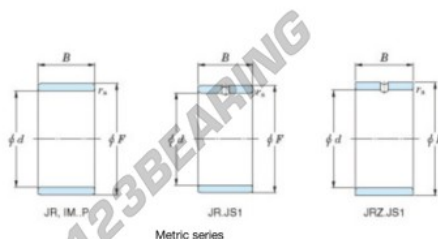

Anelli interni JR6X10X10JS1-JTEKT - JR6X10X10JS1-KOYO

<https://www.123cuscinetti.ch/cuscinetti-supporti/cuscinetti-rullini/anelli-interni/jr6x10x10js1-koyo>

Boundary dimensions

Bearing No.	Boundary dimensions(mm)			
	d	F	B	rs
JR6x10x10	6	10	10	0,3

CARATTERISTICHE DEL PRODOTTO

Marchio	JTEKT
N° Ean13	3616060796660
Diametro interno	6 mm
Diametro esterno	10 mm
Spessore	10 mm
Tipo	JR
Imballaggio	1

contatto@123cuscinetti.ch

CRT4 de Lesquin 60 Rue Du Haut De Sainghin 59273 Fretin FRANCE