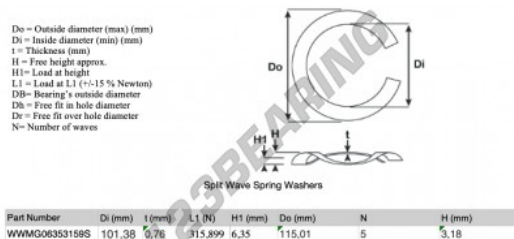

Rondelle per molle ondulate divise

SWSW-115.01-101.38-0.76-5-SS - SWSW-115.01-101.38-0.76-5-SS

<https://www.123cuscinetti.ch/accessori/rondella/rondelle-molle-ondulate-divise/sws-115.01-101.38-0.76-5-ss>

CARATTERISTICHE DEL PRODOTTO

Marchio	GEN
Diametro interno	101.38 mm
Spessore	0.76 mm
Materiale	ACCIAIO INOSSIDABILE
Imballaggio	1
Carico a L1	315.899 N
Carico in altezza	6.35
Diametro esterno (max)	115.01 mm
Numero di onde	5