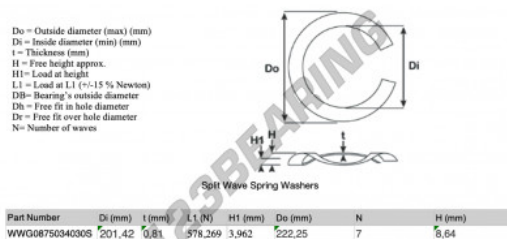

## Rondelle per molle ondulate divise

### SWSW-222.25-201.42-0.81-7-SS - SWSW-222.25-201.42-0.81-7-SS

<https://www.123cuscinetti.ch/accessori/rondella/rondelle-molle-ondulate-divise/sws-222.25-201.42-0.81-7-ss>

## CARATTERISTICHE DEL PRODOTTO

Marchio	GEN
Diametro interno	201.42 mm
Spessore	0.81 mm
Materiale	ACCIAIO INOSSIDABILE
Imballaggio	1
Carico a L1	578.269 N
Carico in altezza	3.962
Diametro esterno (max)	222.25 mm
Numero di onde	7
Standard	Nessuno standard