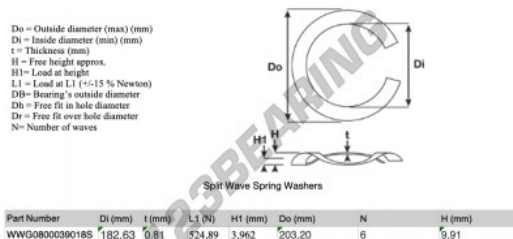

## Rondelle per molle ondulate divise

### SWSW-203.20-182.63-0.81-6-SS - SWSW-203.20-182.63-0.81-6-SS

<https://www.123cuscinetti.ch/accessori/rondella/rondelle-molle-ondulate-divise/sws-203.20-182.63-0.81-6-ss>

## CARATTERISTICHE DEL PRODOTTO

Marchio	GEN
Diametro interno	182.63 mm
Diametro interno	7.19" inch
Spessore	0.81 mm
Spessore	0.032" inch
Materiale	ACCIAIO INOSSIDABILE
Imballaggio	1
Carico a L1	524.89 N
Carico in altezza	3.962
Diametro esterno (max)	203.2 mm
Diametro esterno (max)	8" inch
Numero di onde	6