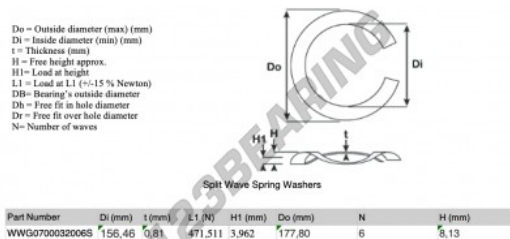

## Rondelle per molle ondulate divise

### SWSW-177.80-156.46-0.81-6-SS - SWSW-177.80-156.46-0.81-6-SS

<https://www.123cuscinetti.ch/accessori/rondella/rondelle-molle-ondulate-divise/sws-177.80-156.46-0.81-6-ss>

## CARATTERISTICHE DEL PRODOTTO

Marchio	GEN
Diametro interno	156.46 mm
Spessore	0.81 mm
Materiale	ACCIAIO INOSSIDABILE
Imballaggio	1
Carico a L1	471.511 N
Carico in altezza	3.962
Diametro esterno (max)	177.8 mm
Numero di onde	6