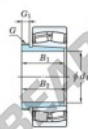

Cuscinetti orientabili a rulli 23038RHAK-AH3038-JTEKT - 23038RHAK-AH3038-KOYO

<https://www.123cuscinetti.ch/cuscinetti-supporti/cuscinetti-rulli/orientabili/23038rhak-ah3038-koyo>

Boundary dimensions

CARATTERISTICHE DEL PRODOTTO

Marchio	JTEKT
N° Ean13	3616060793744
Diametro interno	180 mm
Diametro esterno	290 mm
Spessore	75 mm
Velocità limite	1100 rpm
Carico dinamico	992 kN
Carico statico	1430 kN
Imballaggio	1

contatto@123cuscinetti.ch

CRT4 de Lesquin 60 Rue Du Haut De Sainghin 59273 Fretin FRANCE