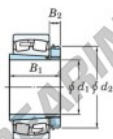

Cuscinetti orientabili a rulli 23126RZK-H3126-JTEKT - 23126RZK-H3126-KOYO

<https://www.123cuscinetti.ch/cuscinetti-supporti/cuscinetti-rulli/orientabili/23126rzk-h3126-koyo>

Boundary dimensions

CARATTERISTICHE DEL PRODOTTO

Marchio	JTEKT
N° Ean13	3616060790774
Diametro interno	115 mm
Diametro esterno	210 mm
Spessore	64 mm
Velocità limite	2100 rpm
Carico dinamico	621 kN
Carico statico	799 kN
Imballaggio	1

contatto@123cuscinetti.ch

CRT4 de Lesquin 60 Rue Du Haut De Sainghin 59273 Fretin FRANCE