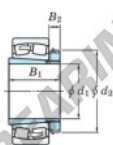

Cuscinetti orientabili a rulli 21317RZK-H317X-JTEKT - 21317RZK-H317X-KOYO

<https://www.123cuscinetti.ch/cuscinetti-supporti/cuscinetti-rulli/orientabili/21317rzk-h317x-koyo>

Boundary dimensions

Bearing No.	Boundary dimensions (mm)				Basic load ratings (kN)		Limiting speeds (min ⁻¹)	
	d1	D	B	rimo	C _r	C _{0r}	Grease lub.	Oil lub.
21317RZK-H317X	75	180	41	3	374	372	2800	3600

CARATTERISTICHE DEL PRODOTTO

Marchio	JTEKT
N° Ean13	3616060789679
Diametro interno	75 mm
Diametro esterno	180 mm
Spessore	41 mm
Velocità limite	2800 rpm
Carico dinamico	374 kN
Carico statico	372 kN
Imballaggio	1