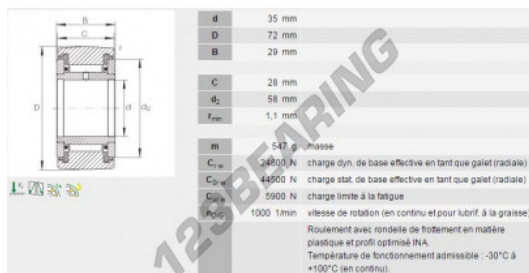

Rotella a sfere NATR35-PP-INA - NATR35-PP-INA

<https://www.123cuscinetti.ch/cuscinetti-supporti/cuscinetti-sfera/rotella-sfere/natr35-pp-ina>

CARATTERISTICHE DEL PRODOTTO

| | |
|------------------|---------------|
| Marchio | INA |
| N° Ean13 | 3663952107844 |
| Diametro interno | 35 mm |
| Diametro esterno | 72 mm |
| Spessore | 29 mm |
| Imballaggio | 1 |