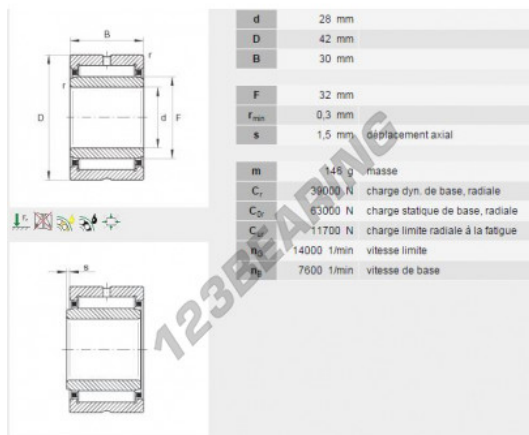

### CARATTERISTICHE DEL PRODOTTO

Marchio	INA
N° Ean13	3663952101095
Diametro interno	28 mm
Diametro esterno	42 mm
Spessore	30 mm
Imballaggio	1

[contatto@123cuscinetti.ch](mailto:contatto@123cuscinetti.ch)