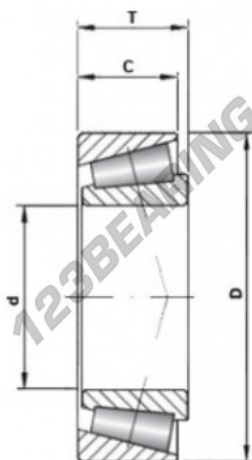

## Cuscinetti conico 561067B - 561067B

<https://www.123cuscinetti.ch/cuscinetti-supporti/cuscinetti-rulli/conico/561067b>

Size 17.000" x 27.000" x 7.000"

### CARATTERISTICHE DEL PRODOTTO

Marchio	GEN
Diametro interno	431.8 mm
Diametro esterno	685.8 mm
Spessore	142.875 mm
Peso	245000 g
Imballaggio	-
Standard	-

[contatto@123cuscinetti.ch](mailto:contatto@123cuscinetti.ch)