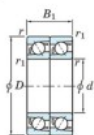

Cuscinetti a sfera fila unica 7226-CDT-FY-JTEKT - 7226-CDT-FY-KOYO

<https://www.123cuscinetti.ch/cuscinetti-supporti/cuscinetti-sfera/fila-unica/7226-cdt-fy-koyo>

Boundary dimensions

Bearing No.	Boundary dimensions(mm)					Basic load ratings(kN)		Fatigue load factor		Limiting speeds(min-1)
	d	D	B	r1(mm)	r2(mm)	C_r	C₀	f₀	f₁	Grease lub.
7226CDT FY	130	230	80	3	1.1	433	428	16.5	14.7	3500

CARATTERISTICHE DEL PRODOTTO

Marchio	JTEKT
N° Ean13	3616060658807
Diametro interno	130 mm
Diametro esterno	230 mm
Spessore	80 mm
Velocità limite	3500 rpm
Carico dinamico	433 kN
Carico statico	428 kN
Imballaggio	1

contatto@123cuscinetti.ch

CRT4 de Lesquin 60 Rue Du Haut De Sainghin 59273 Fretin FRANCE