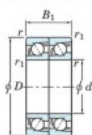

Cuscinetti a sfera fila unica 7226-BDT-FY-JTEKT - 7226-BDT-FY-KOYO

<https://www.123cuscinetti.ch/cuscinetti-supporti/cuscinetti-sfera/fila-unica/7226-bdt-fy-koyo>

Boundary dimensions

Bearing No.	Boundary dimensions(mm)					Basic load ratings(kN)		Fatigue load factor		Limiting speeds(min-1)
	d	D	B	r1(mm)	r2(mm)	C_r	C_{0r}	C_u	f₀	Grease lub.
7226BDT FY	130	230	80	3	1.1	360	360	13.9	-	1900

CARATTERISTICHE DEL PRODOTTO

Marchio	JTEKT
N° Ean13	3616060658784
Diametro interno	130 mm
Diametro esterno	230 mm
Spessore	80 mm
Velocità limite	1900 rpm
Carico dinamico	360 kN
Carico statico	360 kN
Imballaggio	1

contatto@123cuscinetti.ch

CRT4 de Lesquin 60 Rue Du Haut De Sainghin 59273 Fretin FRANCE