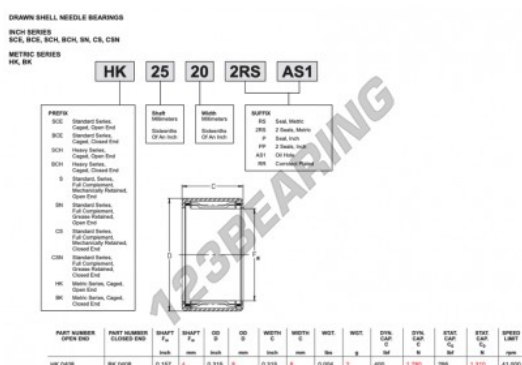

Gusci a rullini HK0408-RR-B-INA - HK0408-RR-B-INA

<https://www.123cuscinetti.ch/cuscinetti-supporti/cuscinetti-rullini/gusci-rullini/hk0408-rr-b-ina>

CARATTERISTICHE DEL PRODOTTO

Marchio	INA
N° Ean13	3616060655059
Diametro interno	4 mm
Diametro esterno	8 mm
Spessore	8 mm
Velocità limite	41000 rpm
Peso	15 g
Carico dinamico	1.78 kN
Carico statico	1.31 kN
Imballaggio	1