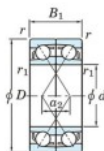

Cuscinetti a sfera fila unica 7224-CDF-FY-JTEKT - 7224-CDF-FY-KOYO

<https://www.123cuscinetti.ch/cuscinetti-supporti/cuscinetti-sfera/fila-unica/7224-cdf-fy-koyo>

Boundary dimensions

Wider ball bearings Face to face (DF)

Bearing No.	Boundary dimensions(mm)					Basic load ratings(kN)		Fatigue load factor		Limiting speeds(min-1)
	d	D	B	r1(mm)	r2(mm)	C _{0r}	C _{0R}	C _{0r}	f ₀	
7224CDF FY	120	215	80	2.1	-	385	359	17.9	14.6	3800

CARATTERISTICHE DEL PRODOTTO

Marchio	JTEKT
N° Ean13	3616060653406
Diametro interno	120 mm
Diametro esterno	215 mm
Spessore	80 mm
Velocità limite	3800 rpm
Carico dinamico	385 kN
Carico statico	359 kN
Imballaggio	1