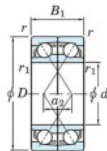

Cuscinetti a sfera fila unica 7924-CDF-FY-JTEKT - 7924-CDF-FY-KOYO

<https://www.123cuscinetti.ch/cuscinetti-supporti/cuscinetti-sfera/fila-unica/7924-cdf-fy-koyo>

Boundary dimensions

Rolling bearings Face to face (FF)

Bearing No.	Boundary dimensions (mm)					Basic load ratings (kN)		Fatigue load factor		Limiting speeds (min-1)
	d	D	B	r (min)	r1 (min)	C _r	C _{0r}	C _u	F ₀	Grease lub.
7924CDF FY	120	165	44	1.1	-	146	162	7.1	16.5	4700

CARATTERISTICHE DEL PRODOTTO

Marchio	JTEKT
N° Ean13	3616060653338
Diametro interno	120 mm
Diametro esterno	165 mm
Spessore	44 mm
Velocità limite	4700 rpm
Carico dinamico	146 kN
Carico statico	162 kN
Imballaggio	1