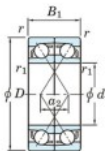

Cuscinetti a sfera fila unica 7222-CDF-FY-JTEKT - 7222-CDF-FY-KOYO

<https://www.123cuscinetti.ch/cuscinetti-supporti/cuscinetti-sfera/fila-unica/7222-cdf-fy-koyo>

Boundary dimensions

Angular ball bearings Face to face (DF)

Bearing No.	Boundary dimensions(mm)					Basic load ratings(kN)		Fatigue load factor		Limiting speeds(min-1)
	d	D	B	r (mm)	r1 (mm)	Cr	C0r	Cu	f0	Grease lub.
7222CDF FY	110	200	76	2.1	-	357	321	16.7	14.5	4100

CARATTERISTICHE DEL PRODOTTO

Marchio	JTEKT
N° Ean13	3616060653284
Diametro interno	110 mm
Diametro esterno	200 mm
Spessore	76 mm
Velocità limite	4100 rpm
Carico dinamico	357 kN
Carico statico	321 kN
Imballaggio	1