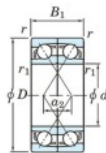

Cuscinetti a sfera fila unica 7320-DF-FY-JTEKT - 7320-DF-FY-KOYO

<https://www.123cuscinetti.ch/cuscinetti-supporti/cuscinetti-sfera/fila-unica/7320-df-fy-koyo>

Boundary dimensions

40 roller ball bearings Face to face (DF)

Bearing No.	Boundary dimensions(mm)					Basic load ratings(kN)		Fatigue load factor		Limiting speeds(min-1)
	d	D	B	r (min)	r1 (min)	Cr	Cor	Cu	f0	Grease lub.
7320DF FY	100	215	94	3	-	373	323	13.2	-	2900

CARATTERISTICHE DEL PRODOTTO

Marchio	JTEKT
N° Ean13	3616060653062
Diametro interno	100 mm
Diametro esterno	215 mm
Spessore	94 mm
Velocità limite	2900 rpm
Carico dinamico	373 kN
Carico statico	323 kN
Imballaggio	1

contatto@123cuscinetti.ch

CRT4 de Lesquin 60 Rue Du Haut De Sainghin 59273 Fretin FRANCE