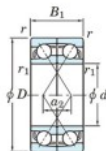

Cuscinetti a sfera fila unica 7015-BDF-JTEKT - 7015-BDF-KOYO

<https://www.123cuscinetti.ch/cuscinetti-supporti/cuscinetti-sfera/fila-unica/7015-bdf-koyo>

Boundary dimensions

Regular ball bearings Face to face (FF)

Bearing No.	Boundary dimensions(mm)					Basic load ratings(kN)		Fatigue load factor		Limiting speeds(min-1)
	d	D	B	r1(min)	r1(max)	Cr	Cor	C0	F0	Grease lub.
7015BDF FY	75	115	40	1.1	-	79.3	75.2	3.95	-	3800

CARATTERISTICHE DEL PRODOTTO

Marchio	JTEKT
N° Ean13	3616060652256
Diametro interno	75 mm
Diametro esterno	115 mm
Spessore	40 mm
Velocità limite	3800 rpm
Carico dinamico	79.3 kN
Carico statico	75.2 kN
Imballaggio	1