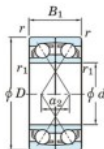

## Cuscinetti a sfera fila unica 7005-DF-FY-JTEKT - 7005-DF-FY-KOYO

<https://www.123cuscinetti.ch/cuscinetti-supporti/cuscinetti-sfera/fila-unica/7005-df-fy-koyo>

Boundary dimensions

Angular ball bearings Face to face (DF)

Bearing No.	Boundary dimensions (mm)					Basic load ratings (kN)		Fatigue load factor		Limiting speeds (min <sup>-1</sup> )
	d	D	B	r (min)	r1 (min)	C <sub>r</sub>	C <sub>0r</sub>	C <sub>u</sub>	f <sub>0</sub>	
7005DF FY	25	47	24	0.6	-	22.9	14.8	0.9	-	13000

## CARATTERISTICHE DEL PRODOTTO

Marchio	JTEKT
N° Ean13	3616060651075
Diametro interno	25 mm
Diametro esterno	47 mm
Spessore	24 mm
Velocità limite	13000 rpm
Carico dinamico	22.9 kN
Carico statico	14.8 kN
Imballaggio	1