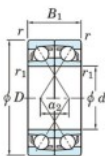

Cuscinetti a sfera fila unica 7201-BDF-JTEKT - 7201-BDF-KOYO

<https://www.123cuscinetti.ch/cuscinetti-supporti/cuscinetti-sfera/fila-unica/7201-bdf-koyo>

Boundary dimensions

Single ball bearings Face to face (DF)

Bearing No.	Boundary dimensions(mm)						Basic load ratings(kN)		Fatigue load limit(kN)		Factor	Limiting speeds(min-1)
	d	D	B	r1(min)	r1(max)	Cr	C0r	C0	C0r			
7201BDF	12	32	20	0.6	0.3	15.1	7.5	0.53	-	-	12000	

CARATTERISTICHE DEL PRODOTTO

Marchio	JTEKT
N° Ean13	3616060649331
Diametro interno	12 mm
Diametro esterno	32 mm
Spessore	20 mm
Velocità limite	12000 rpm
Carico dinamico	15.1 kN
Carico statico	7.5 kN
Imballaggio	1