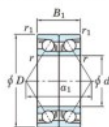

Cuscinetti a sfera fila unica 7321-BDB-FY-JTEKT - 7321-BDB-FY-KOYO

<https://www.123cuscinetti.ch/cuscinetti-supporti/cuscinetti-sfera/fila-unica/7321-bdb-fy-koyo>

Boundary dimensions

Bearing No.	Boundary dimensions(mm)					Basic load ratings(kN)		Fatigue load limit(kN)	factor	Limiting speeds(min-1)
	d	D	B	r1(mm)	r2(mm)	Cy	C0r			
7321BDB FY	105	225	98	3	1.1	387	355	14.3	-	2100

CARATTERISTICHE DEL PRODOTTO

Marchio	JTEKT
N° Ean13	3616060647894
Diametro interno	105 mm
Diametro esterno	225 mm
Spessore	98 mm
Velocità limite	2100 rpm
Carico dinamico	387 kN
Carico statico	355 kN
Imballaggio	1

contatto@123cuscinetti.ch

CRT4 de Lesquin 60 Rue Du Haut De Sainghin 59273 Fretin FRANCE