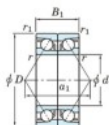

Cuscinetti a sfera fila unica 7014-DB-FY-JTEKT - 7014-DB-FY-KOYO

<https://www.123cuscinetti.ch/cuscinetti-supporti/cuscinetti-sfera/fila-unica/7014-db-fy-koyo>

Boundary dimensions

Bearing No.	Boundary dimensions(mm)					Basic load ratings(kN)		Fatigue load factor	Limiting speeds(min-1)
	d	D	B	r1(min)	r1(max)	Cr	C0r		
7014DB FY	70	110	40	1.1	0.6	86.7	78.7	4.3	5300

CARATTERISTICHE DEL PRODOTTO

Marchio	JTEKT
N° Ean13	3616060646873
Diametro interno	70 mm
Diametro esterno	110 mm
Spessore	40 mm
Velocità limite	5300 rpm
Carico dinamico	86.7 kN
Carico statico	78.7 kN
Imballaggio	1

contatto@123cuscinetti.ch

CRT4 de Lesquin 60 Rue Du Haut De Sainghin 59273 Fretin FRANCE